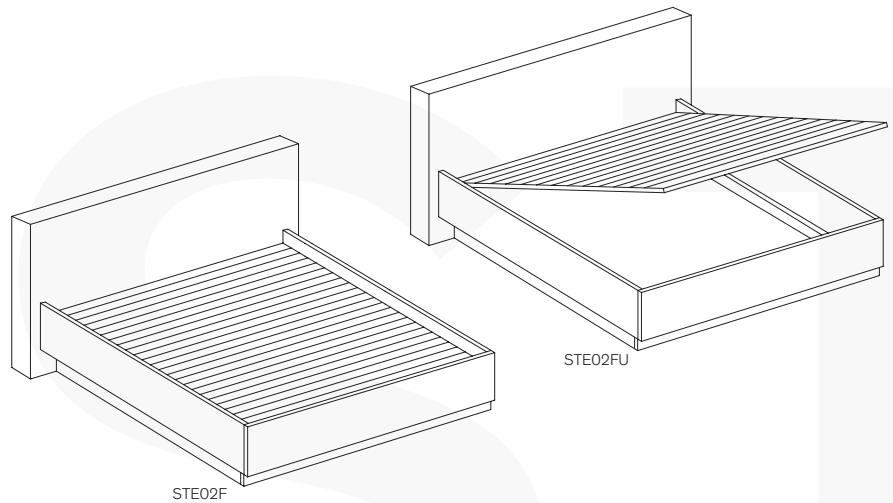

STELLA

beds / lits

STE02F - BEDS WITH UPHOLSTERED HEADBOARD / LITS AVEC TÊTE DE LIT REMBOURRÉE

STE02KF King 82 x 86 5/8 x 36

STE02CF California King 78 x 90 5/8 x 36

STE02QF Queen 66 x 86 5/8 x 36

STE02DF Double 60 x 81 5/8 x 36

STE02FU - BEDS WITH UPHOLSTERED HEADBOARD AND UPLIFT MECANISM / LITS AVEC TÊTE DE LIT REMBOURRÉE ET MÉCANISME DE LEVAGE HYDRAULIQUE

STE02KFU King 82 x 86 5/8 x 36

STE02CFU California King 78 x 90 5/8 x 36

STE02QFU Queen 66 x 86 5/8 x 36

STE02DFU Double 60 x 81 5/8 x 36

Upholstered headboards available in various colors /
Têtes de lit rembourrées disponibles en plusieurs couleurs

STELLA BEDS CAN BE COMBINED WITH THE SENECA OR
STELLA SERIES CASEGOODS /
LES LITS STELLA PEUVENT ÊTRE AGENCÉS AVEC LES
MEUBLES DE LA COLLECTION SENECA OU STELLA

SENECA

furniture / meubles

SENO MIRROR / MIROIR

33 3/8 x 44 x 1 1/8

SEN5 MIRROR / MIROIR

33 3/8 x 60 x 1 1/8

SEN20 NARROW CHEST 6 drawers / SEMAINIER 6 tiroirs

20 x 19 3/4 x 53

SEN36 HIGH CHEST 6 drawers / COMMODE HAUTE 6 tiroirs

36 x 19 3/4 x 53

SEN10 NIGHT TABLE 2 drawers / TABLE DE NUIT 2 tiroirs

22 x 18 x 17 1/2

SEN48 SINGLE DRESSER 3 drawers / CHIFFONNIER 3 tiroirs

48 x 19 3/4 x 28 1/4

SEN65 DOUBLE DRESSER 6 drawers / COMMODE DOUBLE 6 tiroirs

65 x 19 3/4 x 28 1/4