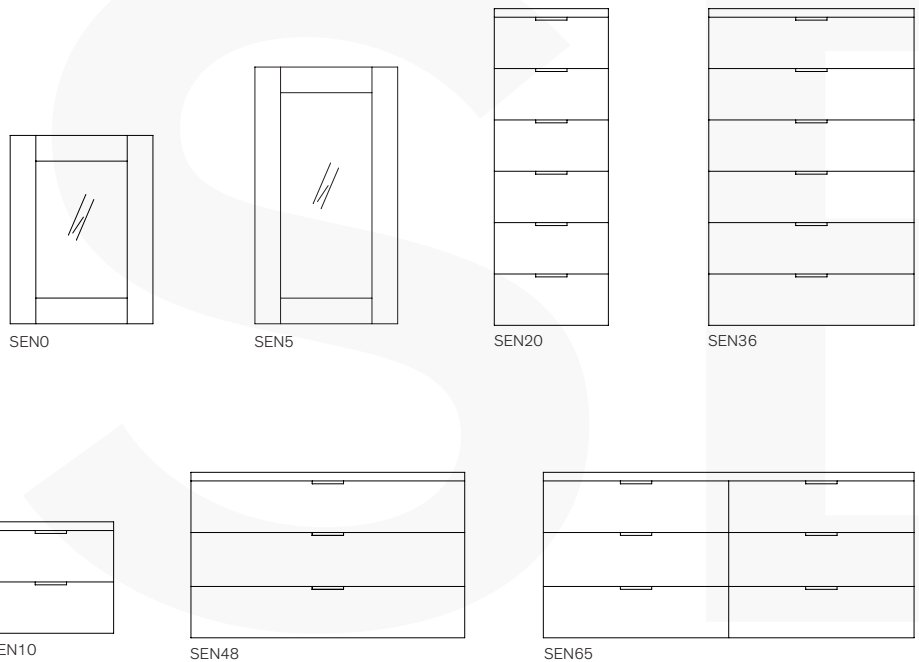

Color shown / Couleur présentée: FUDGE (62)
All dimensions are in inches / Toutes les dimensions sont en pouces.