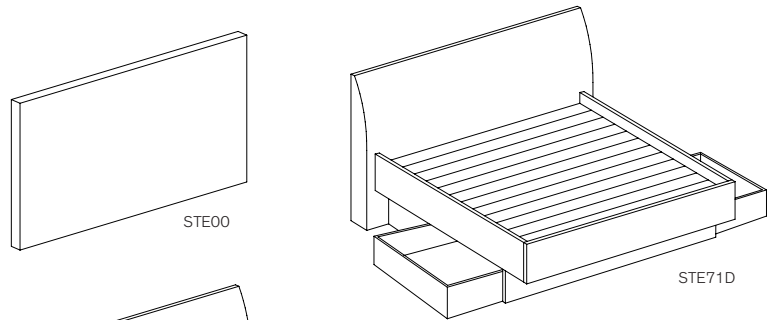

STE35 LOW SINGLE DRESSER 2 drawers / COMMODE BASSE 2 tiroirs
36 1/2 x 20 x 18 3/8

STE0 MIRROR / MIROIR
33 3/8 x 1 1/8 x 44

STE5 MIRROR / MIROIR
33 3/8 x 1 1/8 x 60

* **STE03 BACK PANEL WITH LIGHT / PANNEAU AVEC LUMIÈRE**
For night table / Pour table de nuit
24 1/4 x 30 x 1 7/8

* **STE02 BACK PANEL WITHOUT LIGHT / PANNEAU SANS LUMIÈRE**
For night table / Pour table de nuit
24 1/4 x 30 x 1 7/8

* **STE00 - FLAT HEADBOARDS / TÊTES DE LIT DROITES**

STE83H King 88 1/2 x 1 7/8 x 30
STE77H California King 83 1/2 x 1 7/8 x 30
STE65H Queen 71 1/2 x 1 7/8 x 30
STE59H Double 65 1/2 x 1 7/8 x 30