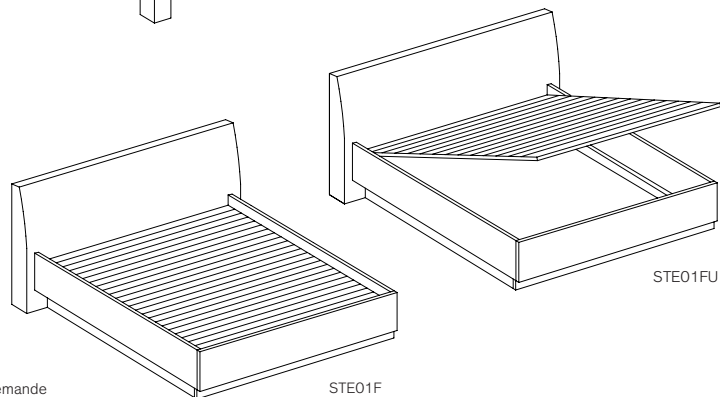

* STE00 BEDS and STE02+03 panels: Special height headboards 36" and 42", made to order / LITS STE00 et panneaux STE02+03: Têtes de lit spéciales à 36" et 42" de haut, disponibles sur demande

Color shown / Couleur présentée: NATURAL WALNUT (61) / NOYER NATUREL (61)
All dimensions are in inches / Toutes les dimensions sont en pouces.