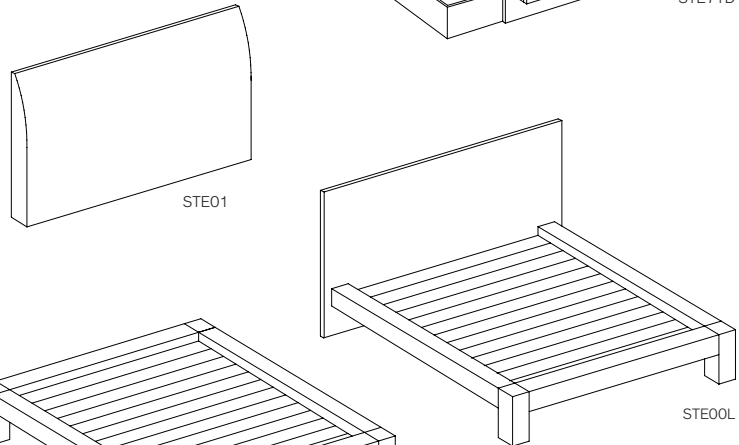

STE01 - CURVED HEADBOARDS / TÊTES DE LIT COURBÉES

STE84H King 83 3/4 x 5 3/4 x 39 1/2
STE78H California King 77 3/4 x 5 3/4 x 39 1/2
STE66H Queen 65 3/4 x 5 3/4 x 39 1/2
STE60H Double 59 3/4 x 5 3/4 x 39 1/2

STE03L - PLATFORM BEDS / LITS PLATE-FORME

STE03KL King 88 x 85 3/4 x 10 1/2
STE03CL California King 83 x 89 3/4 x 10 1/2
STE03QL Queen 71 1/2 x 85 3/4 x 10 1/2
STE03DL Double 65 x 80 3/4 x 10 1/2

* **STE00L - BEDS WITH FLAT HEADBOARD / LITS AVEC TÊTE DE LIT DROITE**

STE00KL King 88 1/2 x 87 3/4 x 30
STE00CL California King 83 1/2 x 91 3/4 x 30
STE00QL Queen 71 1/2 x 87 3/4 x 30
STE00DL Double 65 1/2 x 82 3/4 x 30

STE01F - BEDS WITH CURVED HEADBOARD / LITS AVEC TÊTE DE LIT COURBÉE

STE01KF King 83 3/4 x 87 3/8 x 39 1/2
STE01CF California King 77 3/4 x 91 1/4 x 39 1/2
STE01QF Queen 65 3/4 x 87 1/4 x 39 3/8
STE01DF Double 59 3/4 x 82 1/4 x 39 1/2

STE01FU - BEDS WITH CURVED HEADBOARD AND UPLIFT MECHANISM / LITS AVEC TÊTE DE LIT COURBÉE ET MÉCANISME DE LEVAGE HYDRAULIQUE

STE01KFU King 83 3/4 x 87 3/8 x 39 3/8
STE01CFU California King 77 3/4 x 91 1/4 x 39 3/8
STE01QFU Queen 65 3/4 x 87 1/4 x 39 3/8
STE01DFU Double 59 3/4 x 82 1/4 x 39 3/8