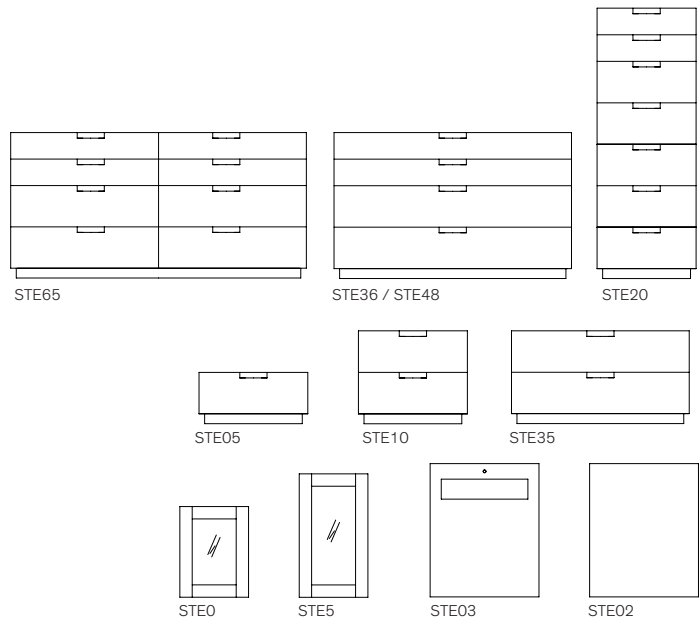

STELLA

STE65 DOUBLE DRESSER 8 drawers / COMMODE DOUBLE 8 tiroirs
65 x 20 x 29 1/2

STE36 36" SINGLE DRESSER 4 drawers / CHIFFONNIER 36" 4 tiroirs
36 1/2 x 20 x 29 1/2

STE48 48" SINGLE DRESSER 4 drawers / CHIFFONNIER 48" 4 tiroirs
48 x 20 x 29 1/2

STE20 NARROW CHEST 7 drawers / SEMAINIER 7 tiroirs
20 x 20 x 54 1/2

STE05 NIGHT TABLE 1 drawer / TABLE DE NUIT 1 tiroir
22 x 18 x 10 3/8

STE10 NIGHT TABLE 2 drawers / TABLE DE NUIT 2 tiroirs
22 x 18 x 18 3/8

STE35 LOW SINGLE DRESSER 2 drawers / COMMODE BASSE 2 tiroirs
36 1/2 x 20 x 18 3/8

STE0 MIRROR / MIROIR
33 3/8 x 1 1/8 x 44

STE5 MIRROR / MIROIR
33 3/8 x 1 1/8 x 60

* **STE03 BACK PANEL WITH LIGHT / PANNEAU AVEC LUMIÈRE**
For night table / Pour table de nuit
24 1/4 x 30 x 1 7/8

* **STE02 BACK PANEL WITHOUT LIGHT / PANNEAU SANS LUMIÈRE**
For night table / Pour table de nuit
24 1/4 x 30 x 1 7/8

* **STE00 - FLAT HEADBOARDS / TÊTES DE LIT DROITES**

STE83H King 88 1/2 x 1 7/8 x 30
STE77H California King 83 1/2 x 1 7/8 x 30
STE65H Queen 71 1/2 x 1 7/8 x 30
STE59H Double 65 1/2 x 1 7/8 x 30