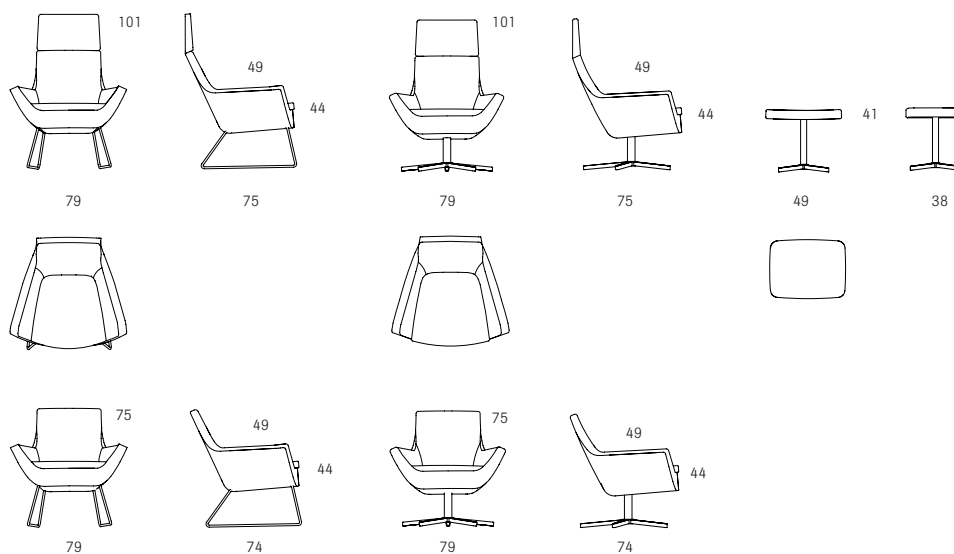

Fåtölj/snurrfåtölj, hög och låg, pall

Easy chair/swivel chair, high back and low back, foot stool

Sessel/Drehsessel, hoch und niedrig, Hocker

Material

Stomme: Stålrör.
Stativ: 5-stjärnig stålsnurrfoot i lackad aluminiumfärg, rund stålsnurrplatta i krom eller lackad aluminiumfärg, alt. medar i rostfritt stål.
Tillval: Gungmekanism på snurrfåtölj.
Stoppning: Formgjuten kallskum med fiberfill. Pascalfjädring i sits.

Frame: Steel tubing.
Base: 5-star steel swivel base lacquered silver grey, steel disc swivel base in chrome finish or lacquered silver grey, or a stainless steel sled base.
Option: Rocking mechanism on the swivel chair.
Filling: Moulded high resilience foam. Pascal pocket springs in seat.

Gestell: Stahlrahmen.
Untergestell: Fünfstern Drehfuß in Stahl aluminiumfarbig. Runde Drehfuß in Stahl verchromt oder aluminiumfarbig. Alt. Edelstahlkufengestell.
Optional: Schaukel Mechanismus für den Drehsessel.
Polsterung: Gegossen Kaltschaum mit Fiberfilz. Sitz mit Pascal Taschenfederkern.

Design

Roger Persson

1:50